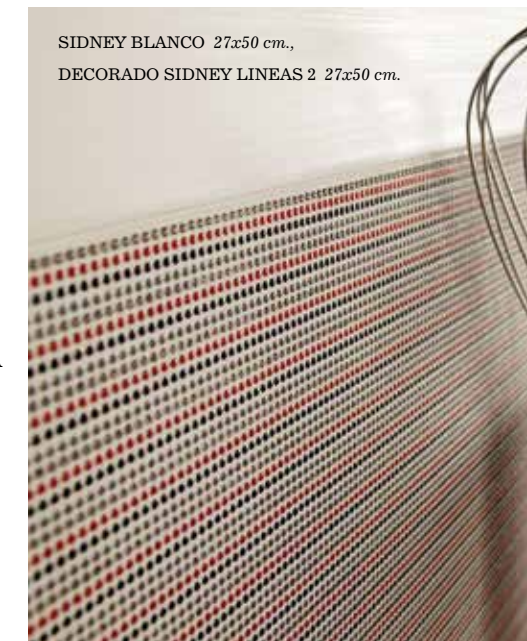

LISTELO 2 ORO
P007 2x50 cm.

PAVIMENTO COORDINADO / MATCHING FLOOR TILES
PAVEMENT ASSORTI / ABGESTIMMTER FUSSBODENBELAG

SIDNEY BLANCO 27x50 cm.,
DECORADO SIDNEY LINEAS 2 27x50 cm.